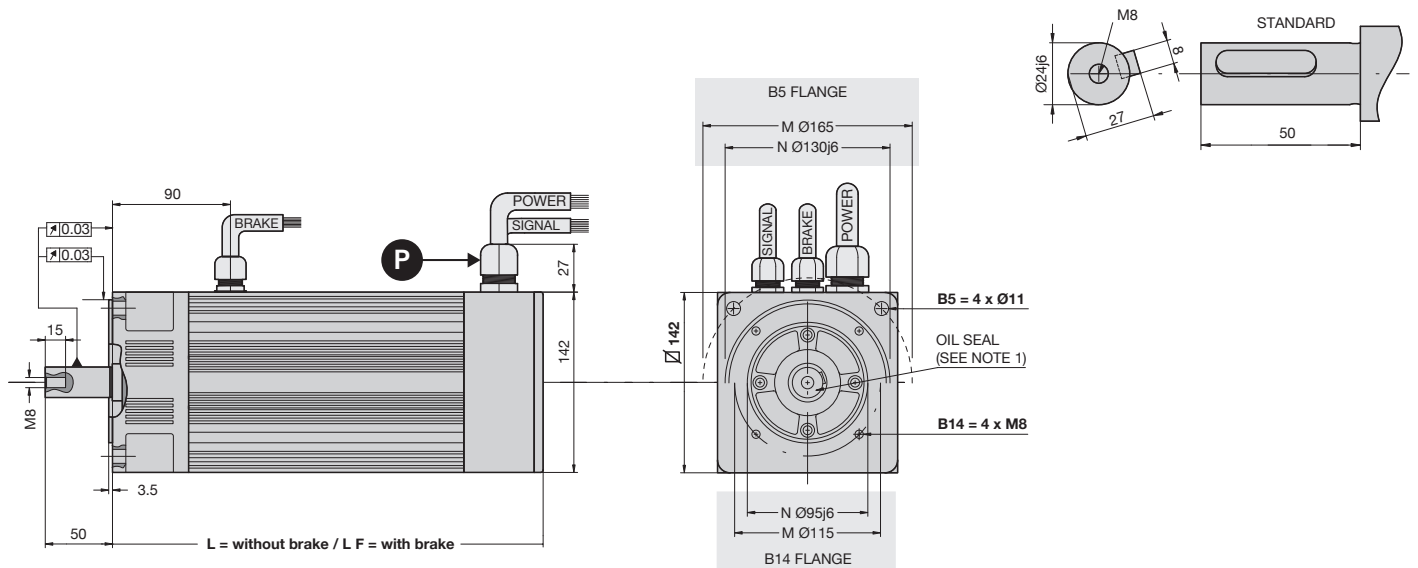

Dimensioni *Dimensions*

SIGLE DI RIFERIMENTO PER CODICE D'ORDINE: REFERENCE FOR ORDER CODING:

A Connessione verticale IP65
Vertical connection IP65

P Connessione a cavo verticale IP55
Connection by vertical cable IP55

TIPO MOTORE MOTOR TYPE	L	LF	NOTE NOTES
B14K	212,5	261,5	1) Il paraolio viene montato solo se è previsto un accoppiamento in bagno d'olio.
B14S	237,5	281,5	
B14N	261,5	305,5	
B14M	288,5	332,5	
B14L	339,5	391,5	
B14G	391,5	443,5	
B14X	443,5	493,5	