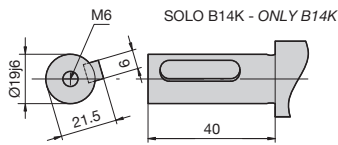

Dimensioni *Dimensions*

SIGLE DI RIFERIMENTO PER CODICE D'ORDINE: REFERENCE FOR ORDER CODING:

A Connessione verticale IP65
Vertical connection IP65

P Connessione a cavo verticale IP55
Connection by vertical cable IP55

TIPO MOTORE MOTOR TYPE	L	LF	NOTE NOTES
B14K	212,5	261,5	1) Il paraolio viene montato solo se è previsto un accoppiamento in bagno d'olio.
B14S	237,5	281,5	
B14N	261,5	305,5	
B14M	288,5	332,5	
B14L	339,5	391,5	
B14G	391,5	443,5	
B14X	443,5	493,5	