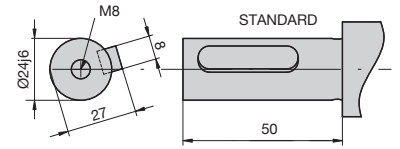

Dimensioni *Dimensions*

SIGLE DI RIFERIMENTO PER CODICE D'ORDINE: REFERENCE FOR ORDER CODING:

A Connessione verticale IP65
Vertical connection IP65

P Connessione a cavo verticale IP55
Connection by vertical cable IP55

TIPO MOTORE MOTOR TYPE	L	LF	NOTE NOTES
B14K	212,5	261,5	1) Il paraolio viene montato solo se è previsto un accoppiamento in bagno d'olio.
B14S	237,5	281,5	
B14N	261,5	305,5	
B14M	288,5	332,5	
B14L	339,5	391,5	
B14G	391,5	443,5	
B14X	443,5	493,5	