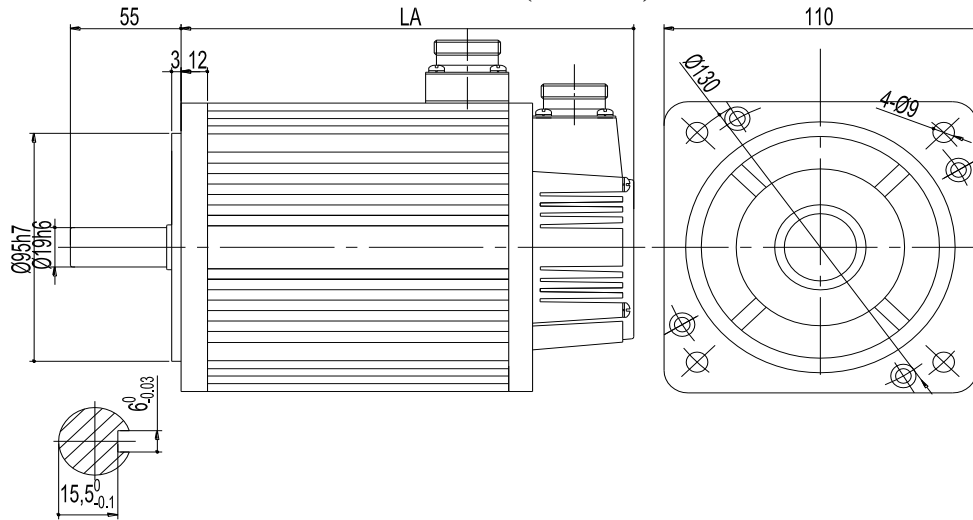

■ Dimensions of 110 series servo motors (unit: mm)

Type	LA	
	Normal	With brake
MS-110ST-M04030□□-21P2	189	263
MS-110ST-M04030□□-41P2		
MS-110ST-M05030□□-21P5	204	278
MS-110ST-M05030□□-41P5		

■ Dimensions of 130 series servo motors (unit: mm)

Motor type	Motor code	LA	
		Normal	With brake
MS-130ST-M04030□□-21P2	1031	165	\
MS-130ST-M10010□□-21P0	1040	194	265
MS-130ST-M06025□□-21P5	1042	180	239
	0042	179	236
MS-130ST-M10015□□-21P5	1044	206	265
	0044	213	294
MS-130ST-M07725□□-22P0	0043	192	249
MS-130ST-M15015□□-22P3	0046	241	322
MS-130ST-M15015□□-42P3	1146	226	285