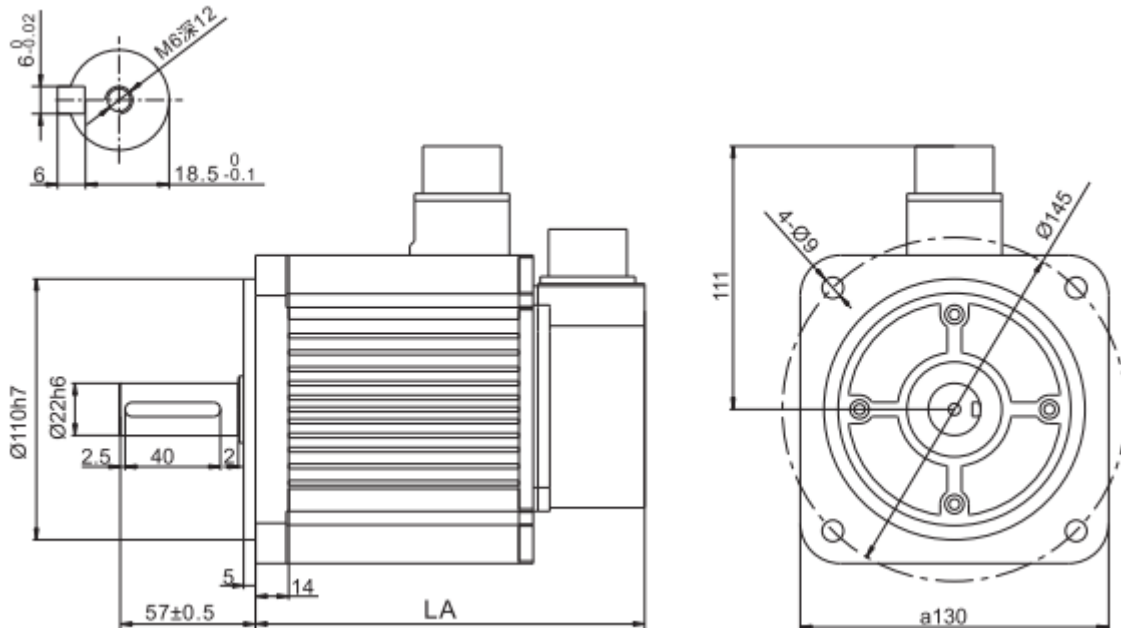

■ Dimensions of 110 series servo motors (unit: mm)

Type	LA	
	Normal	With brake
MS-110ST-M04030□□-21P2	189	263
MS-110ST-M04030□□-41P2		
MS-110ST-M05030□□-21P5	204	278
MS-110ST-M05030□□-41P5		

■ Dimensions of 130 series servo motors (unit: mm)

Motor type	Motor code	LA	
		Normal	With brake
MS-130ST-M04030□□-21P2	1031	165	\
MS-130ST-M10010□□-21P0	1040	194	265
MS-130ST-M06025□□-21P5	1042	180	239
	0042	179	236
MS-130ST-M10015□□-21P5	1044	206	265
	0044	213	294
MS-130ST-M07725□□-22P0	0043	192	249
MS-130ST-M15015□□-22P3	0046	241	322
MS-130ST-M15015□□-42P3	1146	226	285